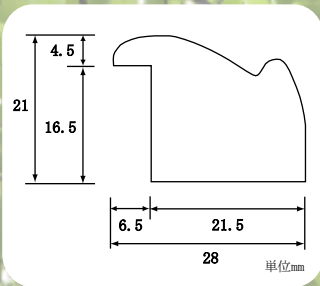

アスティーS12

Color

A2-1 レッド

A2-2 ホワイト

A2-3 ブラック

素材：アルダー天然無垢材
仕上：ウレタン塗装鏡面仕上

全サイズ
アクリル付

標準小売価格表 (税別)

規格サイズ	ガラス寸法	本体価格	表面	箱仕様	規格サイズ	ガラス寸法	本体価格	表面	箱仕様
インチ	255×203	5,100	A	トムソン箱	* 八九	274×244	6,000	A	
八ツ	303×243	6,000	A	トムソン箱	* 35角	350×350	8,200	A	
太子	379×288	7,000	A	トムソン箱	* 40角	400×400	9,800	A	
四ツ	424×348	8,200	A	トムソン箱	* 水彩F-4	475×384	9,800	A	
大衣	509×394	9,800	A	トムソン箱	* 水彩F-6	551×460	12,400	A	
半切	545×424	11,000	A	トムソン箱	* 水彩F-8	597×521	14,700	A	
三三	606×454	12,400	A	トムソン箱	* 水彩F-10	672×597	15,600	A	
小全紙	660×506	14,700	A	トムソン箱	* 洋紙A4	299×212	6,000	A	
大全紙	727×545	15,600	A	トムソン箱	* 洋紙A3	422×299	8,200	A	
* MO半切	770×580	16,600	A		* 洋紙A2	596×422	12,500	A	
* カンソソ	810×660	18,100	A		* 洋紙A1	843×596	17,700	A	
* 大判	850×660	18,600	A		* 洋紙B3	517×366	10,900	A	
* MO版	893×693	19,500	A		* 洋紙B2	730×517	15,300	A	
* MO全紙	915×715	20,000	A		* 洋紙B1	1032×730	21,700	A	
* 4/6判	1091×788	23,100	A						

- ※ 本体価格には、アクリル・裏板・トボ・吊金具・吊紐・箱が含まれます。
- ※ *印のサイズは受注生産対象となります。在庫の有無、納期をご確認ください。
- ※ 表面仕様は、G・・・ガラス付 A・・・アクリル付 空欄は表面無しとなります。
- ※ 表面をガラスに変更した場合でも上記価格となります。
- ※ 箱仕様はトムソン折箱。空欄の商品は白かぶせ箱となります。
- ※ 特別寸法可。別注価格表を参照ください。