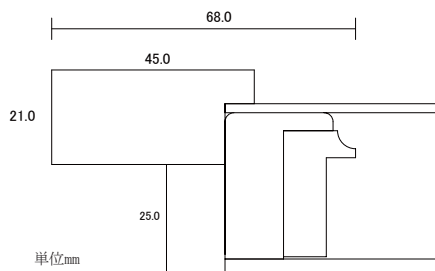

全サイズ
アクリル付

- ☐ 素材：南洋材・天然無垢材
- ☐ 留接ぎ：挽込留接ぎ
- ☐ 塗仕様：F☆☆☆☆認定塗料 *1

標準小売価格表（税別）

	作品寸法	フレーム内寸	本体価格	表面	箱仕様		作品寸法	フレーム内寸	本体価格	表面	箱仕様
0号	180×140	232×192	13,300	A		* 12号	606×500	658×552	32,200	A	
SM	227×158	279×210	14,700	A		* 15号	652×530	704×582	35,900	A	
3号	273×220	325×272	15,500	A		* 20号	727×606	779×658	42,400	A	
4号	333×242	385×294	16,800	A		* 25号	803×651	855×703	52,500	A	
6号	410×318	462×370	19,500	A		* 30号	909×727	961×779	62,300	A	
8号	455×380	507×432	23,300	A		* 40号	1,000×803	1052×855	81,800	A	
10号	530×455	582×507	27,700	A		* 50号	1,168×910	1220×962	97,500	A	

- ※ 本体価格には、アクリル・裏板・トボ®・吊金具・吊紐・箱が含まれます。
- ※ 表面をガラスに変更や表面抜きの場合も上記価格となります。
- ※ *印のサイズは 受注生産対象となります。在庫の有無、納期をご確認ください。
- ※ 箱仕様はトムソン折箱。空欄の商品は白かぶせ箱となります。
- ※ 特別寸法可。別注価格表を参照ください。

*1 シックハウスに係る有機溶剤を配合せず、小さなお子様が直接触れても安心な家具にも使用される、食品安全衛生法にも適合した塗料です。

本製品は天然無垢材を使用し、一枚一枚手造りにより制作しています。
サンプルに比べ色・木目等が若干異なる場合がございます。ご了承ください。