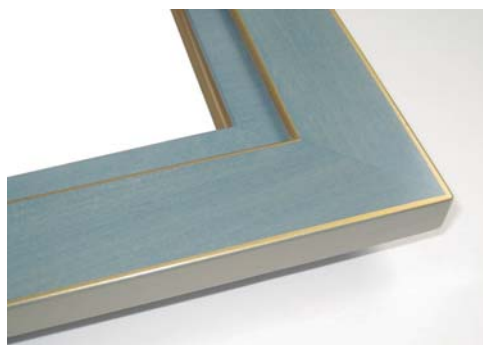

# ベーネS15油彩ネスト

## Color

BEN-1 ブルーG

BEN-3 グリーンG

BEN-2 ブルーS

BEN-4 グリーンS

全サイズ  
アクリル付

- 素材：南洋材・天然無垢材
- 留接ぎ：挽込留接ぎ
- 塗仕様：F☆☆☆☆認定塗料 \*1