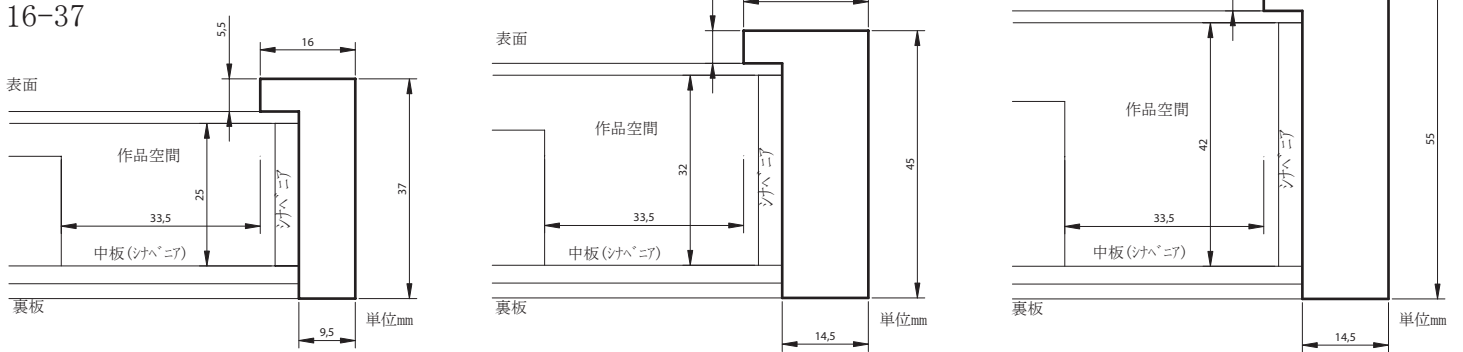

ホワイト油彩Z I

- 素材：ホワイトアッシュ天然無垢材
- 留接ぎ：挽込留接ぎ
- 塗仕様：F☆☆☆☆認定塗料

シックワックスに係る有機溶剤を配合せず、小さなお子様が直接触れても安心な家具にも使用される、食品安全衛生法にも適合した塗料です。

Type

Color