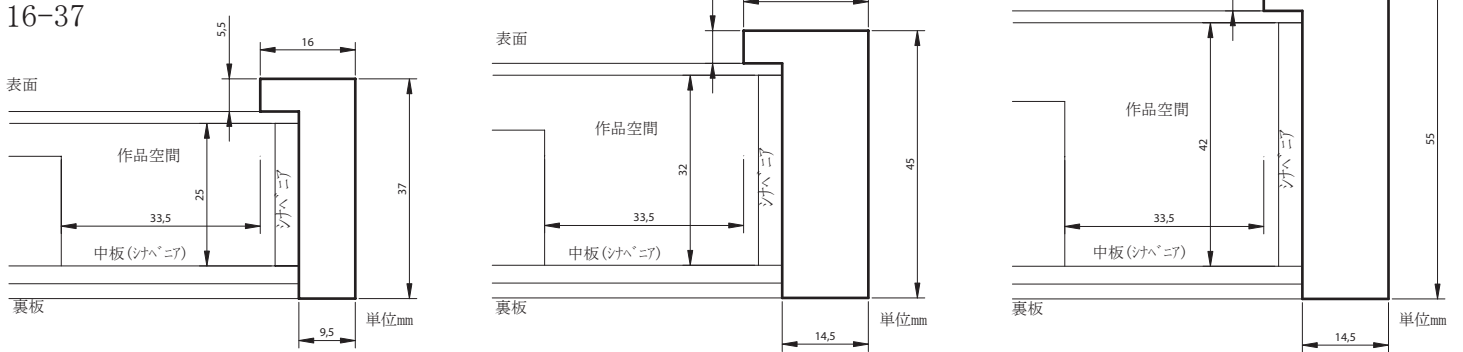

ホワイト油彩ZII

- 素材：ホワイトアッシュ天然無垢材
- 留接ぎ：挽込留接ぎ
- 塗仕様：F☆☆☆☆認定塗料

シックワスに係る有機溶剤を配合せず、小さなお子様が直接触れても安心な家具にも使用される、食品安全衛生法にも適合した塗料です。

Type