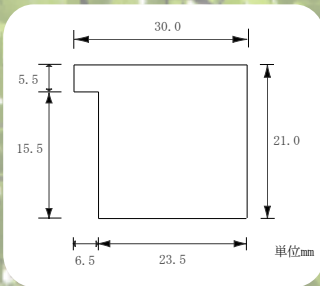

カドル300

Cadre300

Color

全11色

- 素材：アルダー天然無垢材
- 仕上：ウレタン塗装鏡面仕上

全サイズ
アクリル付

標準小売価格表 (税別)

規格サイズ	ガラス寸法	本体価格	表面	箱仕様	規格サイズ	ガラス寸法	本体価格	表面	箱仕様
インチ	255×203	6,600	A	トムソン箱	* 八九	274×244	7,900	A	
八ツ	303×243	7,700	A	トムソン箱	* 35角	350×350	10,600	A	
太子	379×288	8,900	A	トムソン箱	* 40角	400×400	12,500	A	
四ツ	424×348	10,300	A	トムソン箱	* 水彩F-4	475×384	13,000	A	
大衣	509×394	12,500	A	トムソン箱	* 水彩F-6	551×460	15,500	A	
半切	545×424	13,800	A	トムソン箱	* 水彩F-8	597×521	18,200	A	
三三	606×454	15,500	A	トムソン箱	* 水彩F-10	672×597	19,200	A	
小全紙	660×506	18,200	A	トムソン箱	* 洋紙A4	299×212	7,700	A	
大全紙	727×545	19,200	A	トムソン箱	* 洋紙A3	422×299	10,900	A	
* MO半切	770×580	20,400	A		* 洋紙A2	596×422	15,400	A	
* カンソ	810×660	22,200	A		* 洋紙A1	843×596	21,700	A	
* 大判	850×660	22,800	A		* 洋紙B3	517×366	13,400	A	
* MO版	893×693	24,000	A		* 洋紙B2	730×517	18,900	A	
* MO全紙	915×715	24,600	A		* 洋紙B1	1032×730	26,600	A	
* 4/6判	1091×788	28,400	A						

- ※ 本体価格には、アクリル・裏板・トホ・吊金具・吊紐・箱が含まれます。
- ※ *印のサイズは 受注生産対象となります。在庫の有無、納期をご確認ください。
- ※ 表面仕様は、G・・・ガラス付 A・・・アクリル付 空欄は表面無しとなります。
- ※ 表面をガラスに変更した場合でも上記価格となります。
- ※ 箱仕様はトムソン折箱。空欄の商品は白かぶせ箱となります。
- ※ 特別寸法可。別注価格表を参照ください。