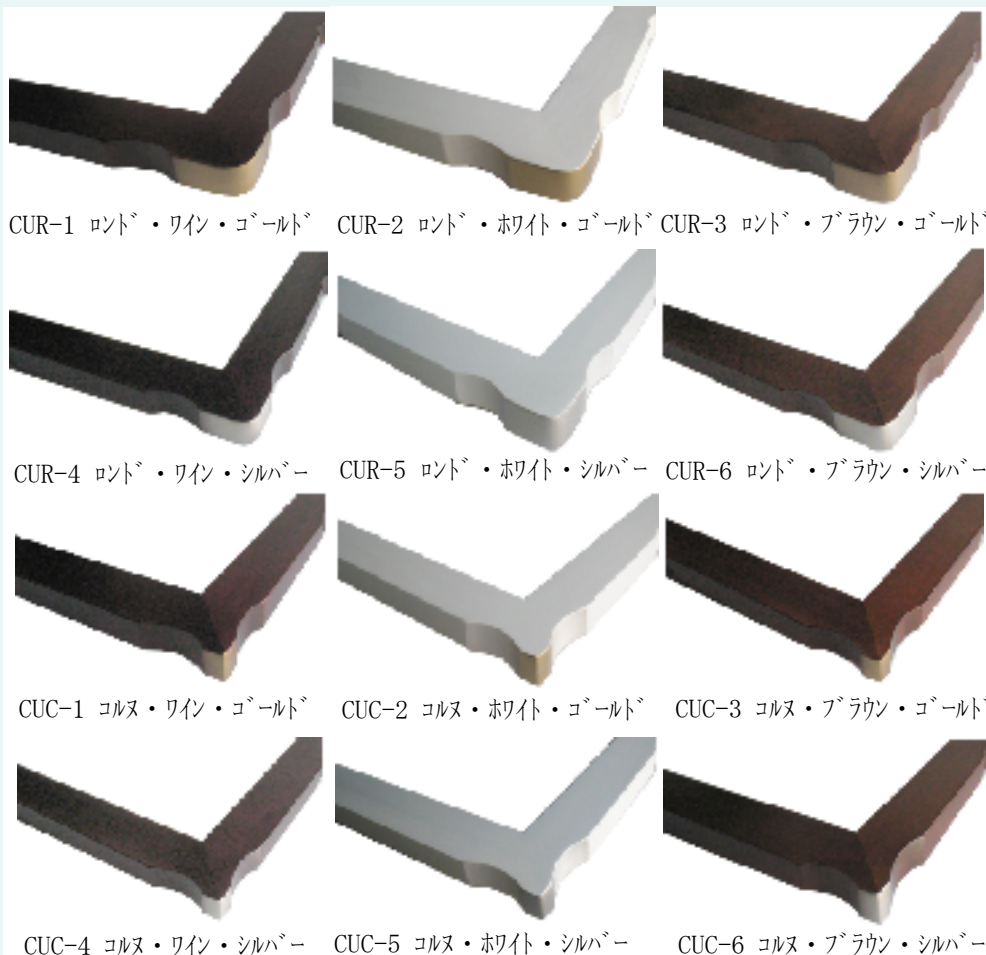

クルブ油彩 Rond

Courbe-ronde

クルブ油彩 コルヌ

Courbe-corne

Color

標準小売価格表 (税別)

	作品寸法	ガラス寸法	本体価格	アクリル価格	表面	箱仕様
0号	180×140	205×165	9,200	440	G	
SM	227×158	252×183	9,200	440	G	
3号	273×220	298×245	10,400	660	G	
4号	333×242	358×267	11,500	880	G	
6号	410×318	435×343	12,800	1,160	G	
8号	455×380	480×405	15,700	1,430	G	
10号	530×455	555×480	18,100	2,040	G	
* 12号	606×500	631×525	24,200		A	
* 15号	652×530	677×555	26,600		A	
* 20号	727×606	752×631	30,600		A	
* 25号	803×651	828×676	38,900		A	
* 30号	909×727	934×752	45,200		A	
* 40号	1,000×803	1,025×828	55,600		A	
* 50号	1,168×910	1,193×935	66,800		A	

- 素材：フェリッウッド天然無垢材
- 仕上：ウレタン塗装仕上

※ 本体価格には、ガラス・裏板・トボ・吊金具・吊紐・箱が含まれます。
 ※ 10号まではガラス付。12号以上はアクリル付となります。(アクリルをガラスに変更した場合も同じ価格となります。)
 ※ 10号までをアクリル仕様(2mm)に変更の場合は本体価格にアクリル価格が加算されます。(ガラス抜きの場合も上記価格となります。)
 ※ *印のサイズは 受注生産対象となります。在庫の有無、納期をご確認ください。
 ※ 表面仕様は、G・・・ガラス付 A・・・アクリル付 空欄は表面無しとなります。
 ※ 箱仕様はトムソン折箱。空欄の商品は白かぶせ箱となります。
 ※ 特別寸法可。別注価格表を参照ください。