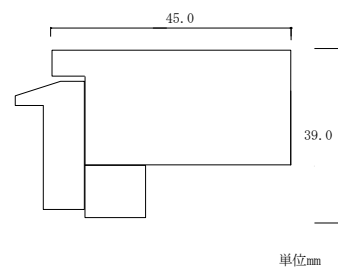

クルブ油彩 Rond

Courbe-ronde

クルブ油彩 コルヌ

Courbe-corne

Color

標準小売価格表 (税別)

	作品寸法	ガラス寸法	本体価格	アクリル価格	表面	箱仕様
0号	180×140	205×165	9,200	440	G	
SM	227×158	252×183	9,200	440	G	
3号	273×220	298×245	10,400	660	G	
4号	333×242	358×267	11,500	880	G	
6号	410×318	435×343	12,800	1,160	G	
8号	455×380	480×405	15,700	1,430	G	
10号	530×455	555×480	18,100	2,040	G	
* 12号	606×500	631×525	24,200		A	
* 15号	652×530	677×555	26,600		A	
* 20号	727×606	752×631	30,600		A	
* 25号	803×651	828×676	38,900		A	
* 30号	909×727	934×752	45,200		A	
* 40号	1,000×803	1,025×828	55,600		A	
* 50号	1,168×910	1,193×935	66,800		A	

- 素材：フェリッウッド天然無垢材
- 仕上：ウレタン塗装仕上

※ 本体価格には、ガラス・裏板・トボ・吊金具・吊紐・箱が含まれます。
 ※ 10号まではガラス付。12号以上はアクリル付となります。(アクリルをガラスに変更した場合も同じ価格となります。)
 ※ 10号までをアクリル仕様(2mm)に変更の場合は本体価格にアクリル価格が加算されます。(ガラス抜きの場合も上記価格となります。)
 ※ *印のサイズは 受注生産対象となります。在庫の有無、納期をご確認ください。
 ※ 表面仕様は、G・・・ガラス付 A・・・アクリル付 空欄は表面無しとなります。
 ※ 箱仕様はトムソン折箱。空欄の商品は白かぶせ箱となります。
 ※ 特別寸法可。別注価格表を参照ください。