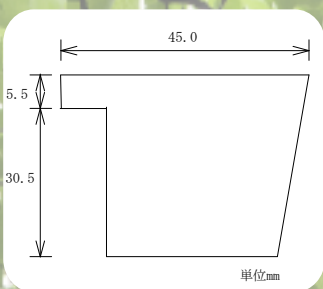

クレア デッサン CLAIRE

Color

CLD-1 ホワイト・ゴールド

CLD-2 ブラック・シルバー

- 素材：米材（広葉樹）
- 仕上：ウレタン塗装

全サイズ
アクリル付

標準小売価格表（税別）

規格サイズ*	ガラス寸法	本体価格	表面	箱仕様	規格サイズ*	ガラス寸法	本体価格	表面	箱仕様
* インチ	255×203	7,500	A		* 八九	274×244	8,000	A	
* 八ツ	303×243	8,500	A		* 30角	300×300	9,000	A	
* 太子	379×288	9,400	A		* 35角	350×350	10,000	A	
* 四ツ	424×348	11,000	A		* 40角	400×400	12,800	A	
* 大衣	509×394	13,100	A		* 45角	450×450	13,100	A	
* 半切	545×424	15,100	A		* 50角	500×500	16,400	A	
* 三三	606×454	16,400	A		* 55角	550×550	18,700	A	
* 小全紙	660×506	19,800	A		* 60角	600×600	20,400	A	
* 大全紙	727×545	21,600	A		* 70角	700×700	23,800	A	
* 大判	850×660	25,700	A		* 80角	800×800	27,200	A	
* MO版	893×693	27,000	A		* 90角	900×900	30,600	A	
* 洋紙A4	299×212	8,500	A		* 100角	1000×1000	34,000	A	
* 洋紙A3	422×299	11,000	A		* 洋紙B3	517×366	15,000	A	
* 洋紙A2	596×422	17,300	A		* 洋紙B2	730×517	22,100	A	
* 洋紙A1	843×596	24,400	A		* 洋紙B1	1032×730	29,900	A	
* 洋紙A0	1191×843	34,500	A		* 洋紙B0	1458×1032	42300	A	

- ※ 本体価格には、アクリル・裏板・トボ・吊金具・吊紐・箱が含まれます。
- ※ *印のサイズは 受注生産対象となります。在庫の有無、納期をご確認ください。
- ※ 表面仕様は、G・・・ガラス付 A・・・アクリル付 空欄は表面無しとなります。
- ※ 表面をガラスに変更した場合でも上記価格となります。
- ※ 箱仕様はトムソン折箱。空欄の商品は白かぶせ箱となります。
- ※ 特別寸法可。別注価格表を参照ください。