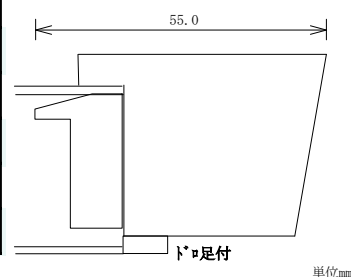

25号以上の形状図

※ 本体価格には、ガラス・裏板・トボ・吊金具・吊紐・箱が含まれます。

※ 10号まではガラス付。12号以上はアクリル付となります。（アクリルをガラスに変更した場合も同じ価格となります。）

※ 10号までをアクリル仕様(2mm)に変更の場合は本体価格にアクリル価格が加算されます。（ガラス抜きの場合も上記価格となります。）

※ *印のサイズは 受注生産対象となります。在庫の有無、納期をご確認ください。

※ 表面仕様は、G・・・ガラス付 A・・・アクリル付 空欄は表面無しとなります。

※ 箱仕様は白かぶせ箱となります。

※ 特別寸法可。別注価格表を参照ください。

本製品は天然無垢材を使用し、一枚一枚手造りにより製作しています。
サンプルに比べ色・木目等が若干異なる場合がございます。ご了承ください。