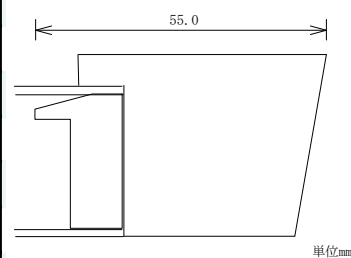

## 標準小売価格表 (税別)

	規格サイズ	作品寸法	ガラス寸法	本体価格	アクリル価格	表面	箱・仕様
*	0号	180×140	260×220	8,300	440	G	
*	SM	227×158	307×238	8,300	440	G	
*	3号	273×220	353×300	9,400	660	G	
*	4号	333×242	413×322	10,400	880	G	
*	6号	410×318	490×398	11,600	1,160	G	
*	8号	455×380	535×460	14,200	1,430	G	
*	10号	530×455	610×535	16,300	2,040	G	
*	12号	606×500	686×630	22,000		A	
*	15号	652×530	732×610	24,000		A	
*	20号	727×606	807×686	27,600		A	
*	25号	803×651	828×676	35,100		A	ドロ足付
*	30号	909×727	934×752	40,700		A	ドロ足付
*	40号	1,000×803	1,025×828	50,100		A	ドロ足付
*	50号	1,168×910	1,193×935	60,200		A	ドロ足付

### 20号までの形状図

※ 表面仕様は、G・・・ガラス付 A・・・アクリル付 空欄は表面無しとなります。

※ 箱仕様は白かぶせ箱となります。

※ 特別寸法可。別注価格表を参照ください。

本製品は天然無垢材を使用し、一枚一枚手造りにより製作しています。  
サンプルに比べ色・木目等が若干異なる場合がございます。ご了承ください。