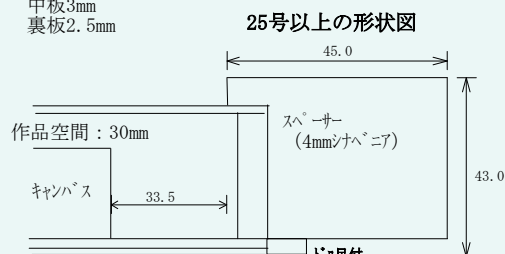

グレイズ油彩 グレイズ油彩Z

- ☐ 素材：米材（広葉樹）
- ☐ 仕上：ウレタン塗装仕上
- ☐ 装飾：金箔押し

スペーサー（ガラス押え）及び中板の仕様は、
布貼りまたはフレーム同色塗装を選択できます。

グレイズ油彩 GLU-1 ソフトブラック

グレイズ油彩Z GLZ-1 ソフトブラック

布種類

グレイズ油彩 標準小売価格表（税別）

号数	作品寸法	ガラス寸法	本体価格	アクリル価格	表面
0号	180×140	205×165	10,000	440	G
SM	227×158	252×183	10,800	440	G
3号	273×220	298×245	13,200	660	G
4号	333×242	358×267	15,000	880	G
6号	410×318	435×343	18,000	1,160	G
8号	455×380	480×405	20,900	1,430	G
10号	530×455	555×480	24,300	2,040	G
* 12号	606×500	631×525	30,000		A
* 15号	652×530	677×555	32,100		A
* 20号	727×606	752×631	36,800		A
* 25号	803×651	828×676	40,000		A
* 30号	909×727	934×752	45,100		A
* 40号	1,000×803	1,025×828	50,600		A
* 50号	1,168×910	1,193×935	59,600		A

グレイズ油彩Z 標準小売価格表（税別）

号数	作品寸法	ガラス寸法	本体価格	アクリル価格	表面
0号	180×140	260×220	11,100	500	G
SM	227×158	307×238	11,900	600	G
3号	273×220	353×300	14,500	800	G
4号	333×242	413×322	16,500	1,000	G
6号	410×318	490×398	19,900	1,300	G
8号	455×380	535×460	23,000	1,600	G
10号	530×455	610×535	26,800	2,100	G
* 12号	606×500	686×580	29,900	3,200	G
* 15号	652×530	732×610	31,900	3,600	G
* 20号	727×606	807×686	35,700	4,700	G
* 25号	803×651	883×756	44,100		A
* 30号	909×727	989×807	49,700		A
* 40号	1,000×803	1,080×883	55,700		A
* 50号	1,168×910	1,248×990	65,000		A

- ※ 本体価格には、ガラス・裏板・トボ・吊金具・吊紐・箱が含まれます。
- ※ グレイズ油彩は、10号まではガラス付。12号以上はアクリル付となります。（アクリルをガラスに変更した場合も同じ価格となります。）
- ※ グレイズ油彩Zは、20号まではガラス付。25号以上はアクリル付となります。（アクリルをガラスに変更した場合も同じ価格となります。）
- ※ ガラス仕様をアクリル仕様（2mm）に変更の場合は本体価格にアクリル価格が加算されます。（ガラス抜きの場合も上記価格となります。）
- ※ *印のサイズは 受注生産対象となります。在庫の有無、納期をご確認ください。
- ※ 表面仕様は、G・・・ガラス付 A・・・アクリル付 空欄は表面無しとなります。
- ※ 箱仕様は白かぶせ箱となります。

本製品は天然無垢材を使用し、一枚一枚手造りにより製作しています。
サンプルに比べ色・木目等が若干異なる場合がございます。ご了承ください。