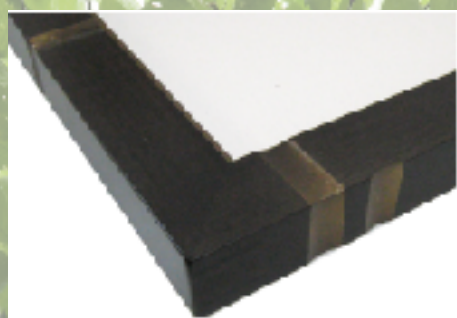

グレイズ油彩 グレイズ油彩Z

スリット装飾・金箔押し

- 素材：米材（広葉樹）
- 仕上：ウレタン塗装仕上
- 装飾：金箔押し

スペーサー（ガラス押え）及び中板の仕様は、
布貼りまたはフレーム同色塗装を選択できます。

グレイズ油彩 GLU-1 ソフトブラック

グレイズ油彩Z GLZ-1 ソフトブラック

布種類

グレイズ油彩 標準小売価格表（税別）