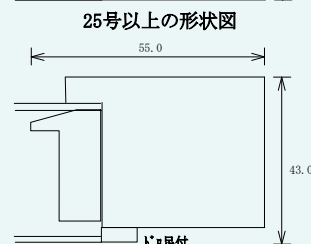

グレイズ油彩 GLU-1 ソフトブラック

グレイズ油彩Z GLZ-1 ソフトブラック