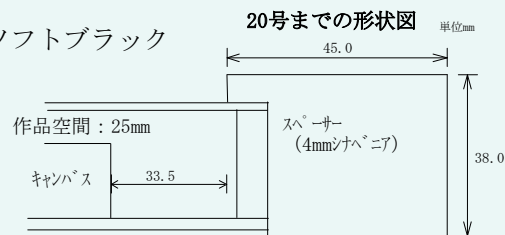

グレイズ油彩 グレイズ油彩Z

- ☐ 素材：米材（広葉樹）
- ☐ 仕上：ウレタン塗装仕上
- ☐ 装飾：金箔押し

スペーサー（ガラス押え）及び中板の仕様は、
布貼りまたはフレーム同色塗装を選択できます。

グレイズ油彩 GLU-1 ソフトブラック

グレイズ油彩Z GLZ-1 ソフトブラック

布種類

グレイズ油彩 標準小売価格表（税別）

号数	作品寸法	ガラス寸法	本体価格	アクリル価格	表面
0号	180×140	205×165	10,000	440	G
SM	227×158	252×183	10,800	440	G
3号	273×220	298×245	13,200	660	G
4号	333×242	358×267	15,000	880	G
6号	410×318	435×343	18,000	1,160	G
8号	455×380	480×405	20,900	1,430	G
10号	530×455	555×480	24,300	2,040	G
* 12号	606×500	631×525	30,000		A
* 15号	652×530	677×555	32,100		A
* 20号	727×606	752×631	36,800		A
* 25号	803×651	828×676	40,000		A
* 30号	909×727	934×752	45,100		A
* 40号	1,000×803	1,025×828	50,600		A
* 50号	1,168×910	1,193×935	59,600		A

グレイズ油彩Z 標準小売価格表（税別）

号数	作品寸法	ガラス寸法	本体価格	アクリル価格	表面
0号	180×140	260×220	11,100	500	G
SM	227×158	307×238	11,900	600	G
3号	273×220	353×300	14,500	800	G
4号	333×242	413×322	16,500	1,000	G
6号	410×318	490×398	19,900	1,300	G
8号	455×380	535×460	23,000	1,600	G
10号	530×455	610×535	26,800	2,100	G
* 12号	606×500	686×580	29,900	3,200	G
* 15号	652×530	732×610	31,900	3,600	G
* 20号	727×606	807×686	35,700	4,700	G
* 25号	803×651	883×756	44,100		A
* 30号	909×727	989×807	49,700		A
* 40号	1,000×803	1,080×883	55,700		A
* 50号	1,168×910	1,248×990	65,000		A

- ※ 本体価格には、ガラス・裏板・トボ・吊金具・吊紐・箱が含まれます。
- ※ グレイズ油彩は、10号まではガラス付。12号以上はアクリル付となります。（アクリルをガラスに変更した場合も同じ価格となります。）
- ※ グレイズ油彩Zは、20号まではガラス付。25号以上はアクリル付となります。（アクリルをガラスに変更した場合も同じ価格となります。）
- ※ ガラス仕様をアクリル仕様（2mm）に変更の場合は本体価格にアクリル価格が加算されます。（ガラス抜きの場合も上記価格となります。）
- ※ *印のサイズは 受注生産対象となります。在庫の有無、納期をご確認ください。
- ※ 表面仕様は、G・・・ガラス付 A・・・アクリル付 空欄は表面無しとなります。
- ※ 箱仕様は白かぶせ箱となります。

本製品は天然無垢材を使用し、一枚一枚手造りにより製作しています。
サンプルに比べ色・木目等が若干異なる場合がございます。ご了承ください。