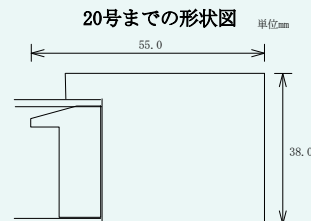

グレイズ油彩 GLU-1 ソフトブラック

グレイズ油彩Z GLZ-1 ソフトブラック