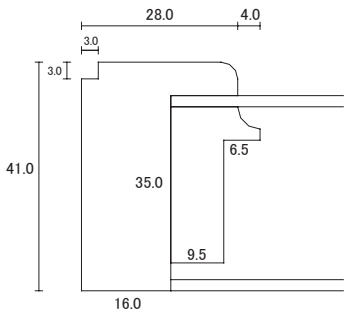

## ジョリIII

フレームと入れ子が金色・銀色タイプ

- フレームの幅 32mm(フレーム+入れ子)
- フレーム外寸 キャンバスサイズ+56mm (25.5mm×2+幅5mm)
- フレーム高さ F0号~F20号41mm F25号~F50号46mm
- 表面 押出2mmアクリル □入れ子 フレーム同色
- 付属品 かぶせ箱・紐・吊金具・トンボ

Color:ホワイトGS  
フレーム+入れ子 金色

Color:グレーSS  
フレーム+入れ子 銀色

F0号~20号 高さ41mm

F25号~50号 高さ46mm

## Price 規格縁価格表 (税別)

		作品寸法	アクリル寸法	ジョリIII	表面	箱仕様
	0号	180×140	205×165	5,800	アクリル	白カブセ
	SM	227×158	252×183	5,900	アクリル	白カブセ
	3号	273×220	298×245	6,900	アクリル	白カブセ
	4号	333×242	358×267	7,700	アクリル	白カブセ
	6号	410×318	435×343	8,900	アクリル	白カブセ
	8号	455×380	480×405	10,700	アクリル	白カブセ
	10号	530×455	555×480	12,900	アクリル	白カブセ
*	12号	606×500	631×525	14,900	アクリル	白カブセ
*	15号	652×530	677×555	16,700	アクリル	白カブセ
*	20号	727×606	752×631	19,700	アクリル	白カブセ
*	25号	803×651	828×676	24,900	アクリル	白カブセ
*	30号	909×727	934×752	29,200	アクリル	白カブセ
*	40号	1,000×803	1,025×828	39,600	アクリル	白カブセ
*	50号	1,168×910	1,193×935	47,100	アクリル	白カブセ