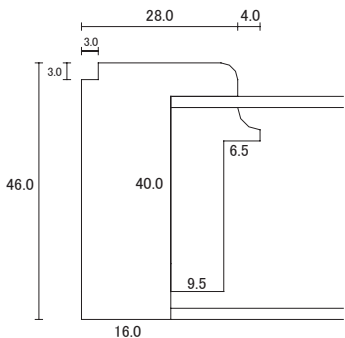

## ジョリIII

フレームと入れ子が金色・銀色タイプ

- フレームの幅 32mm(フレーム+入れ子)
- フレーム外寸 キャンバスサイズ+56mm (25.5mm×2+幅5mm)
- フレーム高さ F0号~F20号41mm F25号~F50号46mm
- 表面 押出2mmアクリル □入れ子 フレーム同色
- 付属品 かぶせ箱・紐・吊金具・トンボ

Color:ホワイトGS  
フレーム+入れ子 金色

Color:グレーSS  
フレーム+入れ子 銀色

F0号~20号 高さ41mm

F25号~50号 高さ46mm

## Price 規格縁価格表 (税別)

		作品寸法	アクリル寸法	ジョリIII	表面	箱仕様
	0号	180×140	205×165	5,800	アクリル	白カブセ
	SM	227×158	252×183	5,900	アクリル	白カブセ
	3号	273×220	298×245	6,900	アクリル	白カブセ
	4号	333×242	358×267	7,700	アクリル	白カブセ
	6号	410×318	435×343	8,900	アクリル	白カブセ
	8号	455×380	480×405	10,700	アクリル	白カブセ
	10号	530×455	555×480	12,900	アクリル	白カブセ
*	12号	606×500	631×525	14,900	アクリル	白カブセ
*	15号	652×530	677×555	16,700	アクリル	白カブセ
*	20号	727×606	752×631	19,700	アクリル	白カブセ
*	25号	803×651	828×676	24,900	アクリル	白カブセ
*	30号	909×727	934×752	29,200	アクリル	白カブセ
*	40号	1,000×803	1,025×828	39,600	アクリル	白カブセ
*	50号	1,168×910	1,193×935	47,100	アクリル	白カブセ