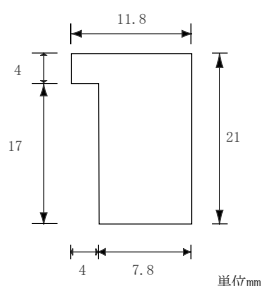

## レジール・2

LG2-1 ホワイト・グリーン

LG2-2 ホワイト・オレンジ

LG2-3 ホワイト・イェロー

LG2-4 ホワイト・ブラック

LG2-5 ブラウン・ブラック

## Price 規格縁価格表 (税別)

規格サイズ		レジール	レジール・2	アクリル2mm *
インチ	255×203	1,900	2,300	440
八ツ	303×243	2,200	2,600	660
太子	379×288	2,700	3,200	880
四ツ	424×348	3,200	3,700	1,160
大衣	509×394	3,800	4,400	1,430
半切	545×424	4,400	5,100	1,650
三三	606×454	5,000	5,800	2,040
小全紙	660×506	6,000	6,900	2,370
大全紙	727×545	6,500	7,500	2,810
水彩F-6	551×460	5,000	5,800	2,040
水彩F-8	597×521	6,000	6,900	2,370
35角	350×350	3,200	3,700	1,160
40角	400×400	3,800	4,400	1,430
洋紙A4	299×212	2,200	2,600	660
洋紙A3	422×299	3,200	3,700	1,160
色紙(八九)	274×244	1,900	2,300	440

※ 本体価格には、ガラス・裏板・トボ・吊金具・吊紐・箱が含まれます。

※ アクリル仕様(2mm)の場合は本体価格にアクリル価格が加算されます。ガラス抜きの場合も上記価格となります。

※ 箱仕様はトムソン折箱。

本製品は、計画生産による量産を対象とした製品です。その為品切れの際は納期に若干の時間がかかる場合がございます。

株式会社 ふじい