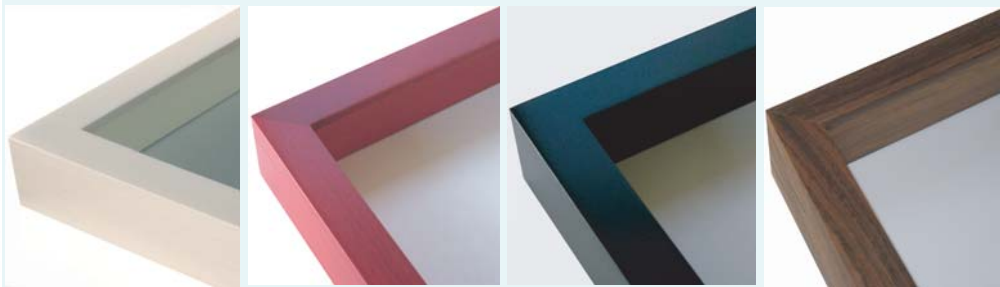

リベルテ45

Color

LV-1 白

LV-2 赤

LV-3 黒

LV-4 ウォールナット無垢

LV-5 金箔

LV-6 純銀箔

ウレタン塗装鏡面仕上

LV-7 DXピンク

※他鏡面仕上のDXブルーもあります

スペーサー（ガラス押え）及び中板の仕様は、布貼りまたはフレーム同色塗装を選択できます。但し、LV-5 金箔・LV-6 純銀箔は、布貼りのみの選択となります。布種類は、下の中から選べます。

全サイズ
アクリル付

標準小売価格表（税別）

規格	作品寸法	ガラス寸法	白黒赤	DXピンクブルー	ウォールナット	金箔銀箔	表面	箱仕様
0号	180×140	260×220	10,100	11,100	13,600	13,800	A	
SM	227×158	307×238	10,200	11,200	13,700	14,400	A	
3号	273×220	353×300	12,300	12,800	16,600	17,300	A	
4号	333×242	413×322	14,000	14,600	18,700	19,600	A	
6号	410×318	490×398	16,900	17,600	22,700	23,800	A	
8号	455×380	535×460	19,100	19,900	25,500	26,700	A	
10号	530×455	610×535	22,200	23,100	29,600	31,100	A	
* 12号	606×500	686×580	26,300	27,400	34,900	36,400	A	
* 15号	652×530	732×610	27,700	28,600	35,900	37,500	A	
* 20号	727×606	807×686	30,900	32,100	40,600	42,400	A	