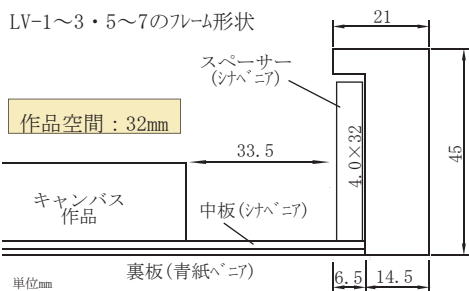

ウレタン塗装鏡面仕上

LV-7 DXピンク

※他鏡面仕上のDXブルーもあります

スペーサー（ガラス押え）及び中板の仕様は、布貼りまたはフレーム同色塗装を選択できます。但し、LV-5 金箔・LV-6 純銀箔は、布貼りのみの選択となります。布種類は、下の中から選べます。

全サイズ
アクリル付

標準小売価格表（税別）

規格	作品寸法	ガラス寸法	白黒赤	DXピンクブルー	ウォールナット	金箔銀箔	表面	箱仕様
0号	180×140	260×220	10,100	11,100	13,600	13,800	A	
SM	227×158	307×238	10,200	11,200	13,700	14,400	A	
3号	273×220	353×300	12,300	12,800	16,600	17,300	A	
4号	333×242	413×322	14,000	14,600	18,700	19,600	A	
6号	410×318	490×398	16,900	17,600	22,700	23,800	A	
8号	455×380	535×460	19,100	19,900	25,500	26,700	A	
10号	530×455	610×535	22,200	23,100	29,600	31,100	A	
* 12号	606×500	686×580	26,300	27,400	34,900	36,400	A	
* 15号	652×530	732×610	27,700	28,600	35,900	37,500	A	
* 20号	727×606	807×686	30,900	32,100	40,600	42,400	A	

- ※ 本体価格には、アクリル・中板・裏板・トポ・吊金具・吊紐・箱が含まれます。
- ※ 表面抜きの場合も上記価格となります。
- ※ *印のサイズは 受注生産対象となります。在庫の有無、納期をご確認ください。
- ※ 表面仕様は、G・・・ガラス付 A・・・アクリル付 空欄は表面無しとなります。
- ※ 箱仕様はトムソン折箱。空欄の商品は白かぶせ箱となります。
- ※ 特別寸法可。別注価格表を参照ください。