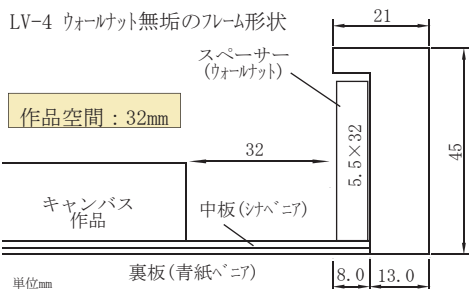

ウレタン塗装鏡面仕上

LV-7 DXピンク

※他鏡面仕上のDXブルーもあります

スペーサー（ガラス押え）及び中板の仕様は、布貼りまたはフレーム同色塗装を選択できます。但し、LV-5 金箔・LV-6 純銀箔は、布貼りのみの選択となります。布種類は、下の中から選べます。

全サイズ
アクリル付

標準小売価格表（税別）

規格	作品寸法	ガラス寸法	白黒赤	DXピンクブルー	ウォールナット	金箔銀箔	表面	箱仕様
0号	180×140	260×220	10,100	11,100	13,600	13,800	A	
SM	227×158	307×238	10,200	11,200	13,700	14,400	A	
3号	273×220	353×300	12,300	12,800	16,600	17,300	A	
4号	333×242	413×322	14,000	14,600	18,700	19,600	A	
6号	410×318	490×398	16,900	17,600	22,700	23,800	A	
8号	455×380	535×460	19,100	19,900	25,500	26,700	A	
10号	530×455	610×535	22,200	23,100	29,600	31,100	A	
* 12号	606×500	686×580	26,300	27,400	34,900	36,400	A	
* 15号	652×530	732×610	27,700	28,600	35,900	37,500	A	
* 20号	727×606	807×686	30,900	32,100	40,600	42,400	A	

- ※ 本体価格には、アクリル・中板・裏板・トポ・吊金具・吊紐・箱が含まれます。
- ※ 表面抜きの場合も上記価格となります。
- ※ *印のサイズは 受注生産対象となります。在庫の有無、納期をご確認ください。
- ※ 表面仕様は、G・・・ガラス付 A・・・アクリル付 空欄は表面無しとなります。
- ※ 箱仕様はトムソン折箱。空欄の商品は白かぶせ箱となります。
- ※ 特別寸法可。別注価格表を参照ください。