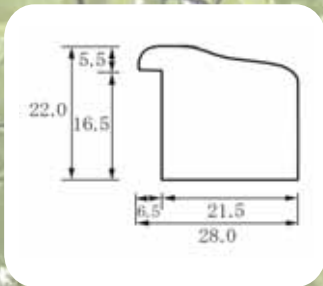

ノエルS14G

Color

うづくり

- 素材：杓付アッシュ天然無垢材
- 仕上：ウレタン塗装仕上げづくり仕上

うづくりとは、昔から木材の表面や樹皮を磨き仕上げする際に使用されていたチゲやカヤなどの茎を筒状に束ね麻紐で固く縛った手道具のことを言います。このうづくりで材の表面を擦ることにより晩材部を浮き出し比較的傷が付きにくい仕上をすることができます。主に桐ダンスの仕上によく用いられます。

標準小売価格表（税別）

規格サイズ	ガラス寸法	本体価格	表面	箱仕様	規格サイズ	ガラス寸法	本体価格	表面	箱仕様
インチ	255×203	6,700	A	トムソン箱	* MO判	893×693	35,400	A	
八ツ	303×243	8,100	A	トムソン箱	* MO全紙	915×715	36,500	A	
太子	379×288	9,600	A	トムソン箱	* B1判	1030×728	39,600	A	
四ツ	424×348	11,000	A	トムソン箱	* 4/6判	1091×788	43,400	A	
大衣	509×394	13,500	A	トムソン箱	* 八九	274×244	8,100	A	
半切	545×424	14,500	A	トムソン箱	* 洋紙A4	299×212	8,100	A	
三三	606×454	16,000	A	トムソン箱	* 洋紙A3	422×299	11,000	A	
小全紙	660×506	20,300	A	トムソン箱	* 35角	350×350	11,000	A	
大全紙	727×545	22,300	A	トムソン箱	* 40角	400×400	13,500	A	
* MO半切	770×580	24,600	A		* 水彩F-4	475×384	13,500	A	
* カンソン	810×660	26,800	A		* 水彩F-6	551×460	16,000	A	
* 大判	850×660	33,500	A		* 水彩F-8	597×521	20,300	A	
					* 水彩F-10	672×597	23,200	A	

- ※ 本体価格には、アクリル・裏板・トボ・吊金具・吊紐・箱が含まれます。
- ※ *印のサイズは 受注生産対象となります。在庫の有無、納期をご確認ください。
- ※ 表面仕様は、G・・・ガラス付 A・・・アクリル付 空欄は表面無しとなります。
- ※ 表面をガラスに変更した場合でも上記価格となります。
- ※ 箱仕様はトムソン折箱。空欄の商品は白かぶせ箱となります。
- ※ 特別寸法可。別注価格表を参照ください。

全サイズ
アクリル付

本製品は天然無垢材を使用し、一枚一枚手造りにより製作しています。
サンプルに比べ色・木目等が若干異なる場合がございます。ご了承ください。