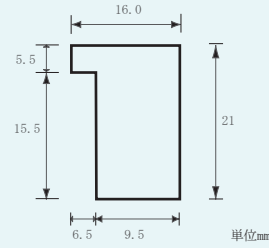

オーヴ160

- □素 材：アルダー天然無垢材
- □留接ぎ：挽込留接ぎ
- □仕 様：レモンゴールド／レモンシルバー

輝く、4色のアクセント

全サイズ
アクリル付

Color