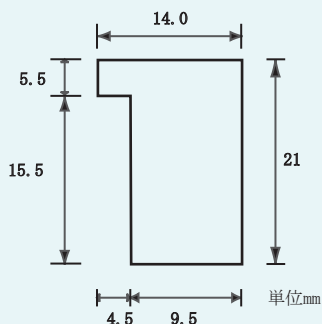

# パラレル14-21 II

- 素 材：ホワイトアッシュ天然無垢材
- 留接ぎ：挽込留接ぎ
- 仕 上：ウレタン仕上げ

スカイブルー

スプリンググリーン

ホットピンク

ブライトオレンジ

全サイズ  
UVカットアクリル付

## 標準小売価格表（税別）

規格サイズ	内寸法	本体価格	表面	箱仕様	規格サイズ	内寸法	本体価格	表面	箱仕様
インチ	255×203	5,200	UVカット2mm	トムソ箱	* 八九	274×244	6,500	UVカット2mm	トムソ箱
八ツ	303×243	6,100	UVカット2mm	トムソ箱	* 洋紙A4	299×212	6,500	UVカット2mm	トムソ箱
太子	379×288	7,000	UVカット2mm	トムソ箱	* 洋紙A3	422×299	9,200	UVカット2mm	トムソ箱
四ツ	424×348	8,600	UVカット2mm	トムソ箱	* 水彩F-4	475×384	11,000	UVカット2mm	トムソ箱
大衣	509×394	10,100	UVカット2mm	トムソ箱	* 水彩F-6	551×460	13,100	UVカット2mm	トムソ箱
半切	545×424	11,400	UVカット2mm	トムソ箱	* 水彩F-8	597×521	15,300	UVカット2mm	トムソ箱
三三	606×454	13,200	UVカット2mm	トムソ箱	* 水彩F-10	672×597	16,100	UVカット2mm	白カバー箱
小全紙	660×506	15,200	UVカット2mm	トムソ箱	* 35角	200×200	8,900	UVカット2mm	トムソ箱
大全紙	727×545	16,100	UVカット2mm	トムソ箱	* 40角	250×250	10,200	UVカット2mm	トムソ箱