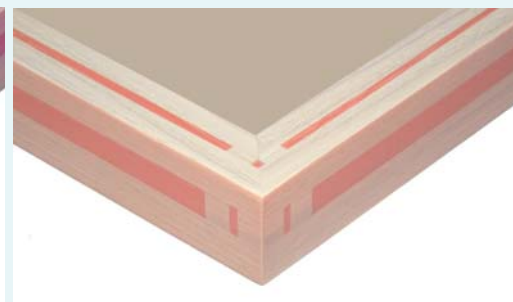

# パラレル14-21 II

- 素 材：ホワイトアッシュ天然無垢材
- 留接ぎ：挽込留接ぎ
- 仕 上：ウレタン仕上げ

スカイブルー

スプリンググリーン

ホットピンク

ブライトオレンジ

全サイズ  
UVカットアクリル付

## 標準小売価格表（税別）

規格サイズ	内寸法	本体価格	表面	箱仕様	規格サイズ	内寸法	本体価格	表面	箱仕様
インチ	255×203	5,200	UVカット2mm	トムソ箱	* 八九	274×244	6,500	UVカット2mm	トムソ箱
八ツ	303×243	6,100	UVカット2mm	トムソ箱	* 洋紙A4	299×212	6,500	UVカット2mm	トムソ箱
太子	379×288	7,000	UVカット2mm	トムソ箱	* 洋紙A3	422×299	9,200	UVカット2mm	トムソ箱
四ツ	424×348	8,600	UVカット2mm	トムソ箱	* 水彩F-4	475×384	11,000	UVカット2mm	トムソ箱
大衣	509×394	10,100	UVカット2mm	トムソ箱	* 水彩F-6	551×460	13,100	UVカット2mm	トムソ箱
半切	545×424	11,400	UVカット2mm	トムソ箱	* 水彩F-8	597×521	15,300	UVカット2mm	トムソ箱
三三	606×454	13,200	UVカット2mm	トムソ箱	* 水彩F-10	672×597	16,100	UVカット2mm	白カバー箱
小全紙	660×506	15,200	UVカット2mm	トムソ箱	* 35角	200×200	8,900	UVカット2mm	トムソ箱
大全紙	727×545	16,100	UVカット2mm	トムソ箱	* 40角	250×250	10,200	UVカット2mm	トムソ箱