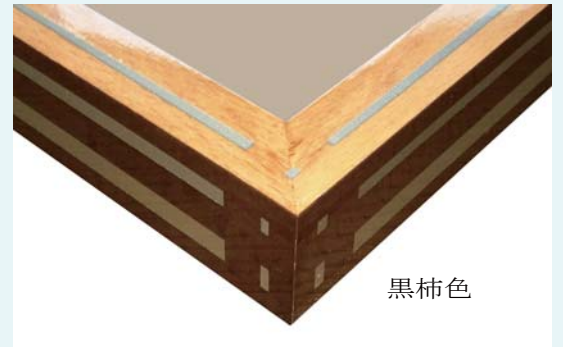

パラレル17-31 II 漆

- 素 材：ブナ天然無垢材
- 留接ぎ：挽込留接ぎ
- 仕 上：漆塗仕上げ

Yutoriro

Yutoriro

伽羅茶

黒柿色

伽羅茶(きやらちや)

黒柿色(くろがきいろ)

ユトリロ. Japan

ブナは高級家具の材料としても使われる高品質な素材です。木肌はきめが細かく優しい表情が特徴です。フロント・サイドに銀のラインを施し、漆塗りにより透明な輝きと光沢のある艶に仕上げ、ブナの特徴的な木目を味わい深くさせています。

全サイズ
UVカットアクリル付

標準小売価格表 (税別)

	規格サイズ	内寸法	本体価格	表面	箱仕様		規格サイズ	内寸法	本体価格	表面	箱仕様
*	インチ	255×203	14,000	UVカット2mm	白カゲセ箱	*	八九	274×244	17,500	UVカット2mm	白カゲセ箱
*	八ツ	303×243	16,500	UVカット2mm	白カゲセ箱	*	洋紙A4	299×212	17,500	UVカット2mm	白カゲセ箱
*	太子	379×288	19,000	UVカット2mm	白カゲセ箱	*	洋紙A3	422×299	24,900	UVカット2mm	白カゲセ箱
*	四ツ	424×348	23,300	UVカット2mm	白カゲセ箱	*	水彩F-4	475×384	29,700	UVカット2mm	白カゲセ箱
*	大衣	509×394	27,400	UVカット2mm	白カゲセ箱	*	水彩F-6	551×460	35,400	UVカット2mm	白カゲセ箱
*	半切	545×424	30,700	UVカット2mm	白カゲセ箱	*	水彩F-8	597×521	41,500	UVカット2mm	白カゲセ箱
*	三三	606×454	35,700	UVカット2mm	白カゲセ箱	*	水彩F-10	672×597	43,600	UVカット2mm	白カゲセ箱
*	小全紙	660×506	41,100	UVカット2mm	白カゲセ箱	*	35角	200×200	24,000	UVカット2mm	白カゲセ箱
*	大全紙	727×545	43,600	UVカット2mm	白カゲセ箱	*	40角	250×250	27,500	UVカット2mm	白カゲセ箱
*	M0半切	770×580	46,300	UVカット2mm	白カゲセ箱						
*	カンソン	810×660	50,600	UVカット2mm	白カゲセ箱						
*	大判	850×660	51,900	UVカット2mm	白カゲセ箱						
*	M0版	893×693	54,500	UVカット2mm	白カゲセ箱						
*	M0全紙	915×715	55,900	UVカット2mm	白カゲセ箱						
*	洋紙B1	1032×730	60,700	UVカット2mm	白カゲセ箱						