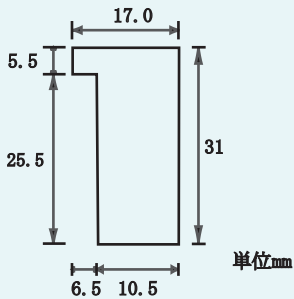

ユトリロ. Japan

ブナは高級家具の材料としても使われる高品質な素材です。木肌はきめが細かく優しい表情が特徴です。フロント・サイドに銀のラインを施し、漆塗りにより透明な輝きと光沢のある艶に仕上げ、ブナの特徴的な木目を味わい深くさせています。

全サイズ
UVカットアクリル付

標準小売価格表 (税別)

	規格サイズ	内寸法	本体価格	表面	箱仕様		規格サイズ	内寸法	本体価格	表面	箱仕様
*	インチ	255×203	14,000	UVカット2mm	白カゲセ箱	*	八九	274×244	17,500	UVカット2mm	白カゲセ箱
*	八ツ	303×243	16,500	UVカット2mm	白カゲセ箱	*	洋紙A4	299×212	17,500	UVカット2mm	白カゲセ箱
*	太子	379×288	19,000	UVカット2mm	白カゲセ箱	*	洋紙A3	422×299	24,900	UVカット2mm	白カゲセ箱
*	四ツ	424×348	23,300	UVカット2mm	白カゲセ箱	*	水彩F-4	475×384	29,700	UVカット2mm	白カゲセ箱
*	大衣	509×394	27,400	UVカット2mm	白カゲセ箱	*	水彩F-6	551×460	35,400	UVカット2mm	白カゲセ箱
*	半切	545×424	30,700	UVカット2mm	白カゲセ箱	*	水彩F-8	597×521	41,500	UVカット2mm	白カゲセ箱
*	三三	606×454	35,700	UVカット2mm	白カゲセ箱	*	水彩F-10	672×597	43,600	UVカット2mm	白カゲセ箱
*	小全紙	660×506	41,100	UVカット2mm	白カゲセ箱	*	35角	200×200	24,000	UVカット2mm	白カゲセ箱
*	大全紙	727×545	43,600	UVカット2mm	白カゲセ箱	*	40角	250×250	27,500	UVカット2mm	白カゲセ箱
*	M0半切	770×580	46,300	UVカット2mm	白カゲセ箱						
*	カンソン	810×660	50,600	UVカット2mm	白カゲセ箱						
*	大判	850×660	51,900	UVカット2mm	白カゲセ箱						
*	M0版	893×693	54,500	UVカット2mm	白カゲセ箱						
*	M0全紙	915×715	55,900	UVカット2mm	白カゲセ箱						
*	洋紙B1	1032×730	60,700	UVカット2mm	白カゲセ箱						