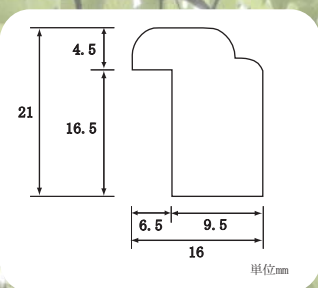

セレーナ

Color

- ☐ 素材：アルダー天然無垢材
- ☐ 仕上：ウレタン塗装仕上
- ☐ スリットデザイン

標準小売価格表（税別）

規格サイズ	ガラス寸法	本体価格	アクリル価格	表面	箱仕様	規格サイズ	ガラス寸法	本体価格	アクリル価格	表面	箱仕様
インチ	255×203	3,900	440	G	トムソン箱	* 八九	274×244	5,300	660	G	トムソン箱
八ツ	303×243	5,300	660	G	トムソン箱	* 洋紙A4	299×212	5,300	660	G	トムソン箱
太子	379×288	6,300	880	G	トムソン箱	* 洋紙A3	422×299	7,300	1,160	G	
四ツ	424×348	7,300	1,160	G	トムソン箱	* 35角	350×350	7,300	1,160	G	トムソン箱
大衣	509×394	8,600	1,430	G	トムソン箱	* 40角	400×400	8,600	1,430	G	トムソン箱
半切	545×424	9,900	1,650	G	トムソン箱	* 水彩F-4	475×384	8,600	1,430	G	
三三	606×454	11,000	2,040	G	トムソン箱	* 水彩F-6	551×460	11,000	2,040	G	トムソン箱
小全紙	660×506	13,000	2,370	G	トムソン箱	* 水彩F-8	597×521	13,000	2,370	G	トムソン箱
大全紙	727×545	13,300	2,810	G	トムソン箱	* 水彩F-10	672×597	14,700	2,900	G	

- ※ 本体価格には、ガラス・裏板・トボ・吊金具・吊紐・箱が含まれます。
- ※ アクリル仕様(2mm)の場合は本体価格にアクリル価格が加算されます。ガラス抜きの場合も上記価格となります。
- ※ ガラスは、800×900または1200×600の範囲で取りが可能です。MO全紙以上のサイズはガラス無の価格です。
- ※ *印のサイズは 受注生産対象となります。在庫の有無、納期をご確認ください。
- ※ 表面仕様は、G・・・ガラス付 A・・・アクリル付 空欄は表面無しとなります。
- ※ 箱仕様はトムソン折箱。空欄の商品は白かぶせ箱となります。
- ※ 特別寸法可。別注価格表を参照ください。

本製品は天然無垢材を使用し、一枚一枚手造りにより製作しています。
サンプルに比べ色・木目等が若干異なる場合がございます。ご了承ください。