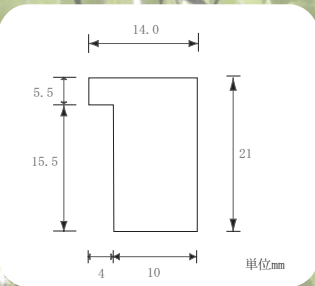

LW14

Color

世界三大銘木の一つウォールナット

ウォールナット（くるみの木）は、チーク・ナラと並んで家具材を代表する木材の一つです。

強度と安定性を兼ね備えた良質素材でありヨーロッパではルネッサンスの時代から家具用材として広く使用され、古くから銘木とされて来ました。チョコレート色の濃い色合いと、時折表れる縞状の木目模様が高級感を醸し出し、職人の手で一枚一枚丁寧に磨き上げたフレームは、美しい輝きを映し出します。

- ☐ 素材：ウォールナット天然無垢材
- ☐ アクリル入(2mm)

全サイズ
アクリル付

標準小売価格表（税別）

規格サイズ	ガラス寸法	本体価格	表面	箱仕様	規格サイズ	ガラス寸法	本体価格	表面	箱仕様
インチ	255×203	5,600	A	トムソン箱	* 八九	274×244	7,000	A	トムソン箱
八ツ	303×243	7,000	A	トムソン箱	* 洋紙A4	299×212	7,000	A	トムソン箱
太子	379×288	7,700	A	トムソン箱	* 洋紙A3	422×299	9,000	A	
四ツ	424×348	9,000	A	トムソン箱	* 35角	350×350	9,000	A	トムソン箱
大衣	509×394	10,600	A	トムソン箱	* 40角	400×400	10,600	A	トムソン箱
半切	545×424	11,500	A	トムソン箱	* 水彩F-4	475×384	10,600	A	
三三	606×454	12,900	A	トムソン箱	* 水彩F-6	551×460	12,900	A	トムソン箱
小全紙	660×506	15,200	A	トムソン箱	* 水彩F-8	597×521	15,300	A	トムソン箱
大全紙	727×545	16,800	A	トムソン箱	* 水彩F-10	672×597	17,300	A	

- ※ 本体価格には、アクリル・裏板・トボ・吊金具・吊紐・箱が含まれます。
- ※ *印のサイズは 受注生産対象となります。在庫の有無、納期をご確認ください。
- ※ 表面仕様は、G・・・ガラス付 A・・・アクリル付 空欄は表面無しとなります。
- ※ 表面をガラスに変更した場合でも上記価格となります。
- ※ 箱仕様はトムソン折箱。空欄の商品は白かぶせ箱となります。
- ※ 特別寸法可。別注価格表を参照ください。

本製品は天然無垢材を使用し、一枚一枚手造りにより製作しています。
サンプルに比べ色・木目等が若干異なる場合がございます。ご了承ください。