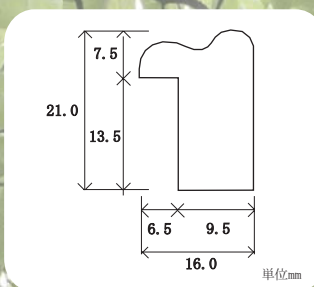

エスタ

Color

世界三大銘木の一つウォールナット

ウォールナット（くるみの木）は、チーク・ナラと並んで家具材を代表する木材の一つです。

強度と安定性を兼ね備えた良質素材でありヨーロッパではルネッサンスの時代から家具用材として広く使用され、古くから銘木とされて来ました。チョコレート色の濃い色合いと、時折表れる縞状の木目模様が高級感を醸し出し、職人の手で一枚一枚丁寧に磨き上げたフレームは、美しい輝きを映し出します。

□ 素材：ウォールナット天然無垢材

標準小売価格表（税別）

規格サイズ	ガラス寸法	本体価格	アクリル価格	表面	箱仕様	規格サイズ	ガラス寸法	本体価格	アクリル価格	表面	箱仕様
インチ	255×203	6,200	440	G	トムソン箱	* 八九	274×244	7,600	660	G	トムソン箱
八ツ	303×243	7,600	660	G	トムソン箱	* 洋紙A4	299×212	7,600	660	G	トムソン箱
太子	379×288	8,400	880	G	トムソン箱	* 洋紙A3	422×299	9,700	1,160	G	
四ツ	424×348	9,700	1,160	G	トムソン箱	* 35角	350×350	9,700	1,160	G	トムソン箱
大衣	509×394	11,200	1,430	G	トムソン箱	* 40角	400×400	11,200	1,430	G	トムソン箱
半切	545×424	12,200	1,650	G	トムソン箱	* 水彩F-4	475×384	11,200	1,430	G	
三三	606×454	13,400	2,040	G	トムソン箱	* 水彩F-6	551×460	13,400	2,040	G	トムソン箱
小全紙	660×506	16,200	2,370	G	トムソン箱	* 水彩F-8	597×521	16,200	2,370	G	トムソン箱
大全紙	727×545	17,500	2,810	G	トムソン箱	* 水彩F-10	672×597	18,400	2,900	G	

- ※ 本体価格には、ガラス・裏板・トボ・吊金具・吊紐・箱が含まれます。
- ※ アクリル仕様(2mm)の場合は本体価格にアクリル価格が加算されます。ガラス抜きの場合も上記価格となります。
- ※ ガラスは、800×900または1200×600の範囲で取りが可能です。M0全紙以上のサイズはガラス無の価格です。
- ※ *印のサイズは 受注生産対象となります。在庫の有無、納期をご確認ください。
- ※ 表面仕様は、G・・・ガラス付 A・・・アクリル付 空欄は表面無しとなります。
- ※ 箱仕様はトムソン折箱。空欄の商品は白かぶせ箱となります。
- ※ 特別寸法可。別注価格表を参照ください。

本製品は天然無垢材を使用し、一枚一枚手造りにより製作しています。
サンプルに比べ色・木目等が若干異なる場合がございます。ご了承ください。