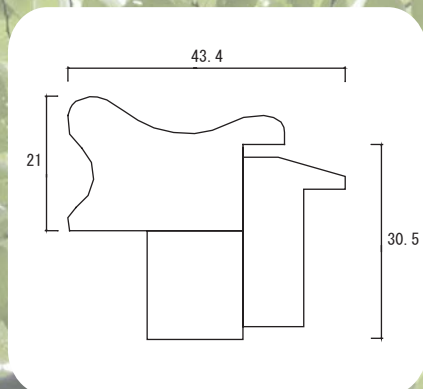

ルカス油彩

Color

RN-1 ボルドー

RN-2 ナイルグリーン

BASSWOODは、高級な蜂蜜を採取するために利用される樹木のひとつです。木地は淡色で軽く加工しやすい特徴があり、主な用途に、楽器、家具類などがあります。

□ BASSWOOD天然無垢

標準小売価格表 (税別)

	規格サイズ	作品寸法	ガラス寸法	本体価格	アクリル価格	表面	箱仕様
	0号	180×140	205×165	9,700	440	G	トムソ箱
	SM	227×158	252×183	9,700	440	G	トムソ箱
	3号	273×220	298×245	11,500	660	G	トムソ箱
	4号	333×242	358×267	12,700	880	G	トムソ箱
	6号	410×318	435×343	14,200	1,160	G	トムソ箱
	8号	455×380	480×405	17,400	1,430	G	トムソ箱
	10号	530×455	555×480	20,100	2,040	G	トムソ箱
*	12号	606×500	631×525	25,900	2,810		
*	15号	652×530	677×555	28,100	3,200		
*	20号	727×606	752×631	32,100	4,240		

- ※ 本体価格には、ガラス・裏板・トボ・吊金具・吊紐・箱が含まれます。
- ※ 10号まではガラス付。12号以上はガラス無となります。
- ※ アクリル仕様(2mm)の場合は本体価格にアクリル価格が加算されます。ガラス抜きの場合も上記価格となります。
- ※ *印のサイズは 受注生産対象となります。在庫の有無、納期をご確認ください。
- ※ 表面仕様は、G・・・ガラス付 A・・・アクリル付 空欄は表面無しとなります。
- ※ 箱仕様はトムソ折箱。空欄の商品は白かぶせ箱となります。
- ※ 特別寸法可。別注価格表を参照ください。