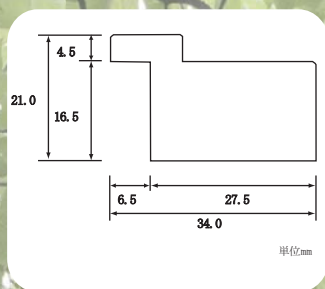

ローマノ色紙額

- ☐ アルダー天然無垢材・ウレタン塗装
- ☐ 鏡面仕上