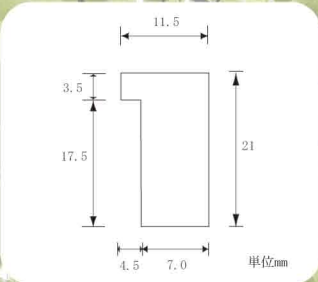

カドル115

Cadrel115 New

Color

全11色

- ☐ 素材：アルダー天然無垢材
- ☐ 仕上：ウレタン塗装鏡面仕上

全サイズ
アクリル付

標準小売価格表 (税別)

規格サイズ[*]	ガラス寸法	本体価格	表面	箱仕様		規格サイズ[*]	ガラス寸法	本体価格	表面	箱仕様
インチ	255×203	5,400	A	トムソン箱	*	八九	274×244	6,300	A	トムソン箱
八ツ	303×243	6,300	A	トムソン箱	*	洋紙A4	299×212	6,300	A	トムソン箱
太子	379×288	7,300	A	トムソン箱	*	洋紙A3	422×299	8,400	A	
四ツ	424×348	8,400	A	トムソン箱	*	35角	350×350	8,400	A	トムソン箱
大衣	509×394	10,200	A	トムソン箱	*	40角	400×400	10,200	A	トムソン箱
半切	545×424	11,300	A	トムソン箱	*	水彩F-4	475×384	10,200	A	
三三	606×454	12,800	A	トムソン箱	*	水彩F-6	551×460	12,800	A	トムソン箱
小全紙	660×506	15,000	A	トムソン箱	*	水彩F-8	597×521	15,000	A	トムソン箱
大全紙	727×545	15,700	A	トムソン箱	*	水彩F-10	672×597	17,000	A	

- ※ 本体価格には、アクリル・裏板・トポ・吊金具・吊紐・箱が含まれます。
- ※ *印のサイズは 受注生産対象となります。在庫の有無、納期をご確認ください。
- ※ 表面仕様は、G・・・ガラス付 A・・・アクリル付 空欄は表面無しとなります。
- ※ 表面をガラスに変更した場合でも上記価格となります。
- ※ 箱仕様はトムソン折箱。空欄の商品は白かぶせ箱となります。
- ※ 特別寸法可。別注価格表を参照ください。

本製品は天然無垢材を使用し、一枚一枚手造りにより製作しています。
サンプルに比べ色・木目等が若干異なる場合がございます。ご了承ください。