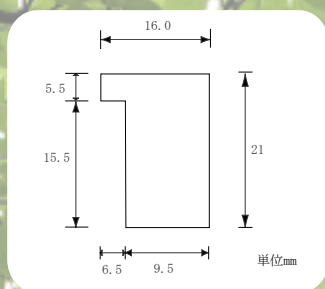

ロンブル160

L'OMBRE

- 素材：アルダー天然無垢材
- 仕上：ウレタン塗装

全サイズ
アクリル付

標準小売価格表 (税別)