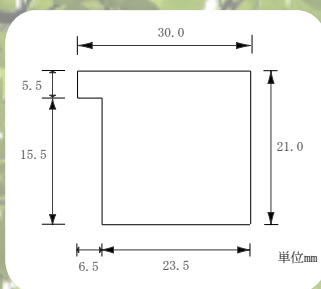

ロンブル300

L'OMBRE

- 素材：アルダー天然無垢材
- 仕上：ウレタン塗装

全サイズ
アクリル付