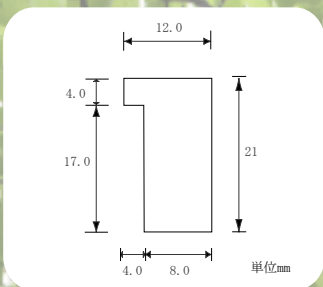

素描 さくら120

Color

SK12-1 金茶
(半艶仕上)

SK12-2 あずき茶
(光沢仕上)

SK12-3 江戸茶
(全艶消仕上)

- ☐ 素材：アルダー天然無垢材
- ☐ 仕上：ウレタン塗装

全サイズ
アクリル付

標準小売価格表 (税別)

規格サイズ	ガラス寸法	本体価格	表面	箱仕様	規格サイズ	ガラス寸法	本体価格	表面	箱仕様
中判	206×152	3,100	A	トムソン箱	* 八九	274×244	4,900	A	トムソン箱
インチ	255×203	3,700	A	トムソン箱	* 洋紙A4	299×212	4,900	A	トムソン箱
八ツ	303×243	4,900	A	トムソン箱	* 洋紙A3	422×299	7,000	A	トムソン箱
太子	379×288	6,100	A	トムソン箱	* 35角	350×350	7,000	A	トムソン箱
四ツ	424×348	7,000	A	トムソン箱	* 40角	400×400	8,300	A	トムソン箱
大衣	509×394	8,300	A	トムソン箱	* 水彩F-4	475×384	8,300	A	
半切	545×424	9,800	A	トムソン箱	* 水彩F-6	551×460	10,700	A	トムソン箱
三三	606×454	10,700	A	トムソン箱	* 水彩F-8	597×521	12,700	A	トムソン箱
小全紙	660×506	12,700	A	トムソン箱	* 水彩F-10	672×597	13,300	A	
大全紙	727×545	13,300	A	トムソン箱					

- ※ 本体価格には、アクリル・裏板・トボ・吊金具・吊紐・箱が含まれます。
- ※ *印のサイズは 受注生産対象となります。在庫の有無、納期をご確認ください。
- ※ 表面仕様は、G・・・ガラス付 A・・・アクリル付 空欄は表面無しとなります。
- ※ 表面をガラスに変更した場合でも上記価格となります。
- ※ 箱仕様はトムソン折箱。空欄の商品は白かぶせ箱となります。
- ※ 特別寸法可。別注価格表を参照ください。

本製品は天然無垢材を使用し、一枚一枚手造りにより製作しています。
サンプルに比べ色・木目等が若干異なる場合がございます。ご了承ください。