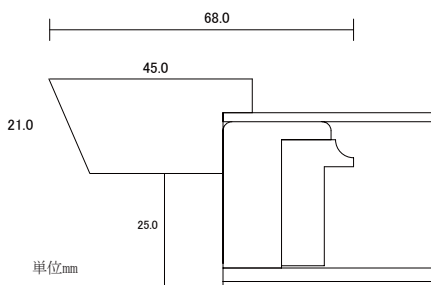

ライナー:箔押し仕上(国産金箔・純銀箔)